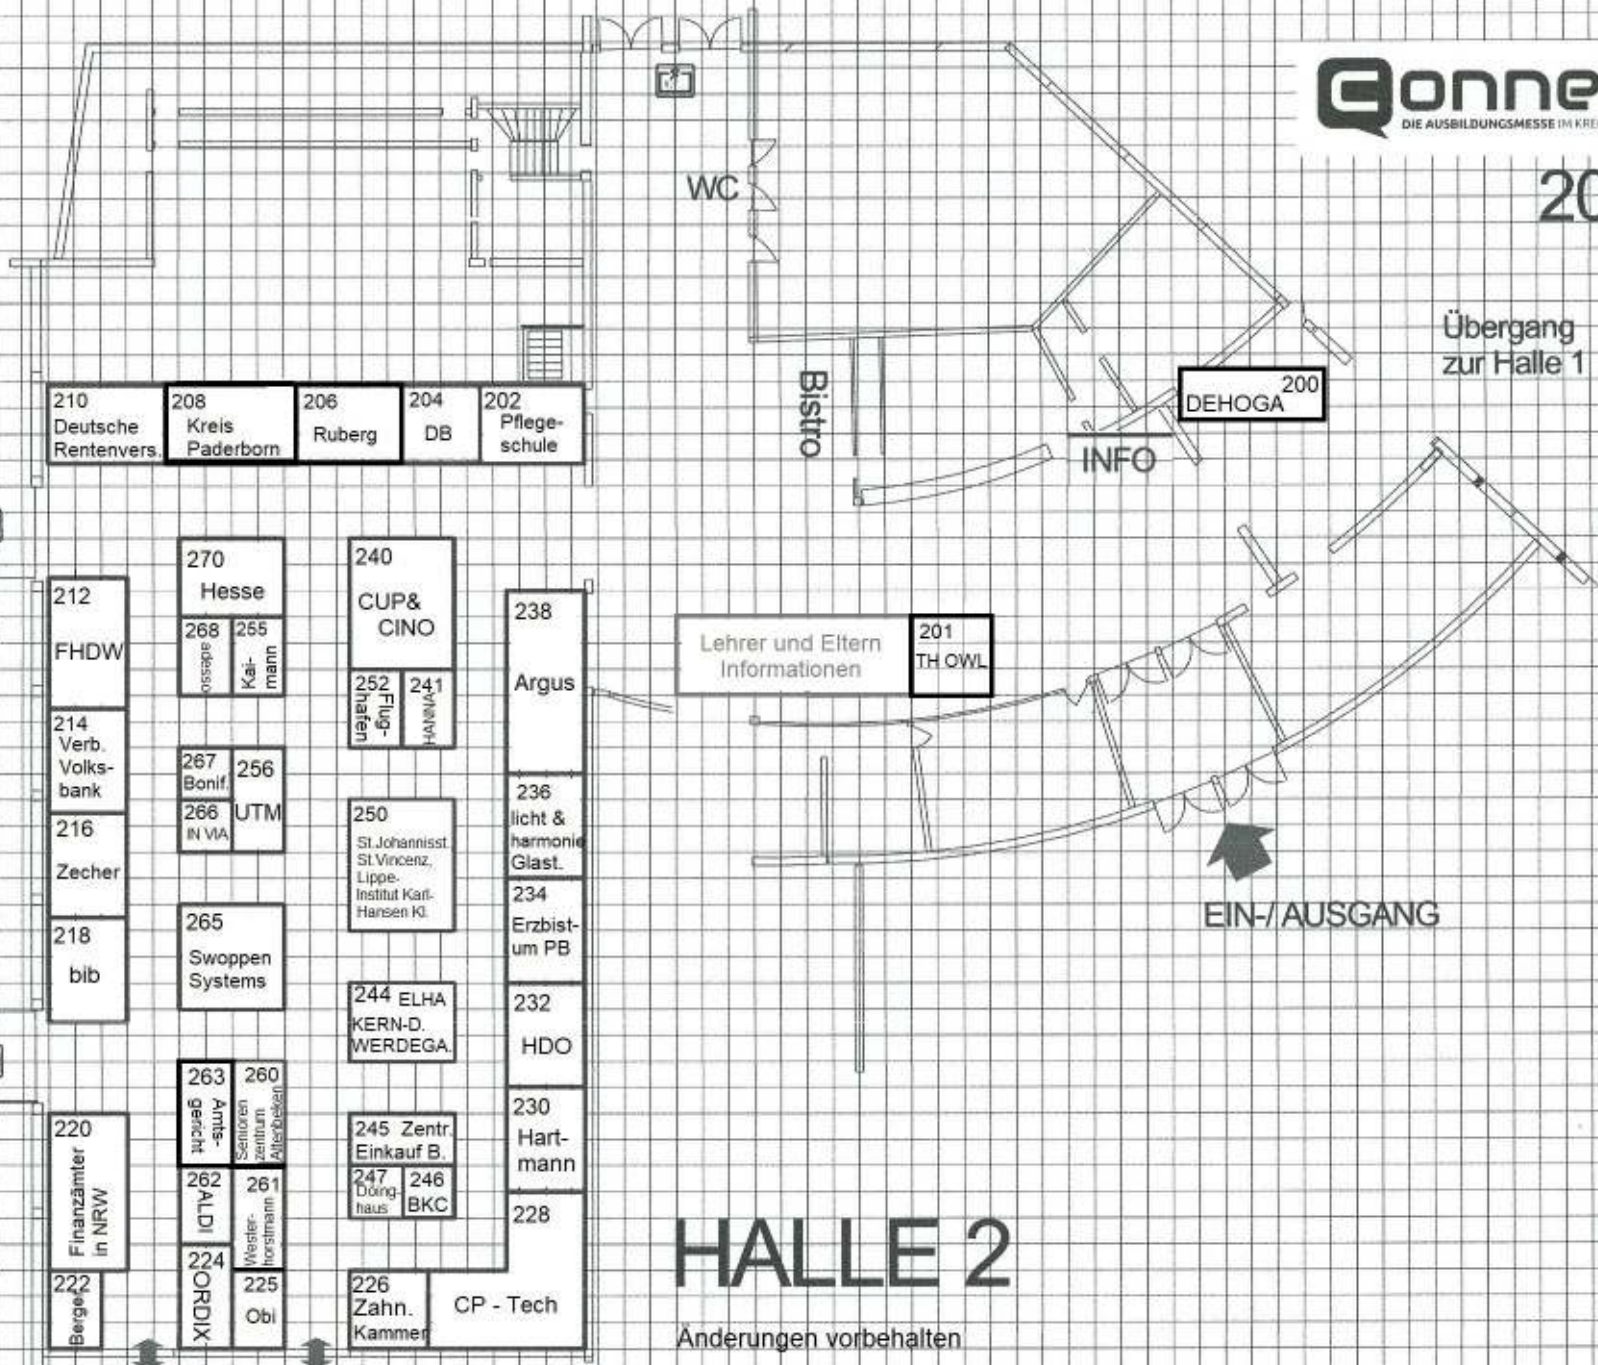

Übergang  
zur Halle 1

Torgröße:  
3,35 l x 3,60 B

# HALLE 2

Änderungen vorbehalten

Bitte beachten: 1 Kästchen entspricht 1 Quadratmeter